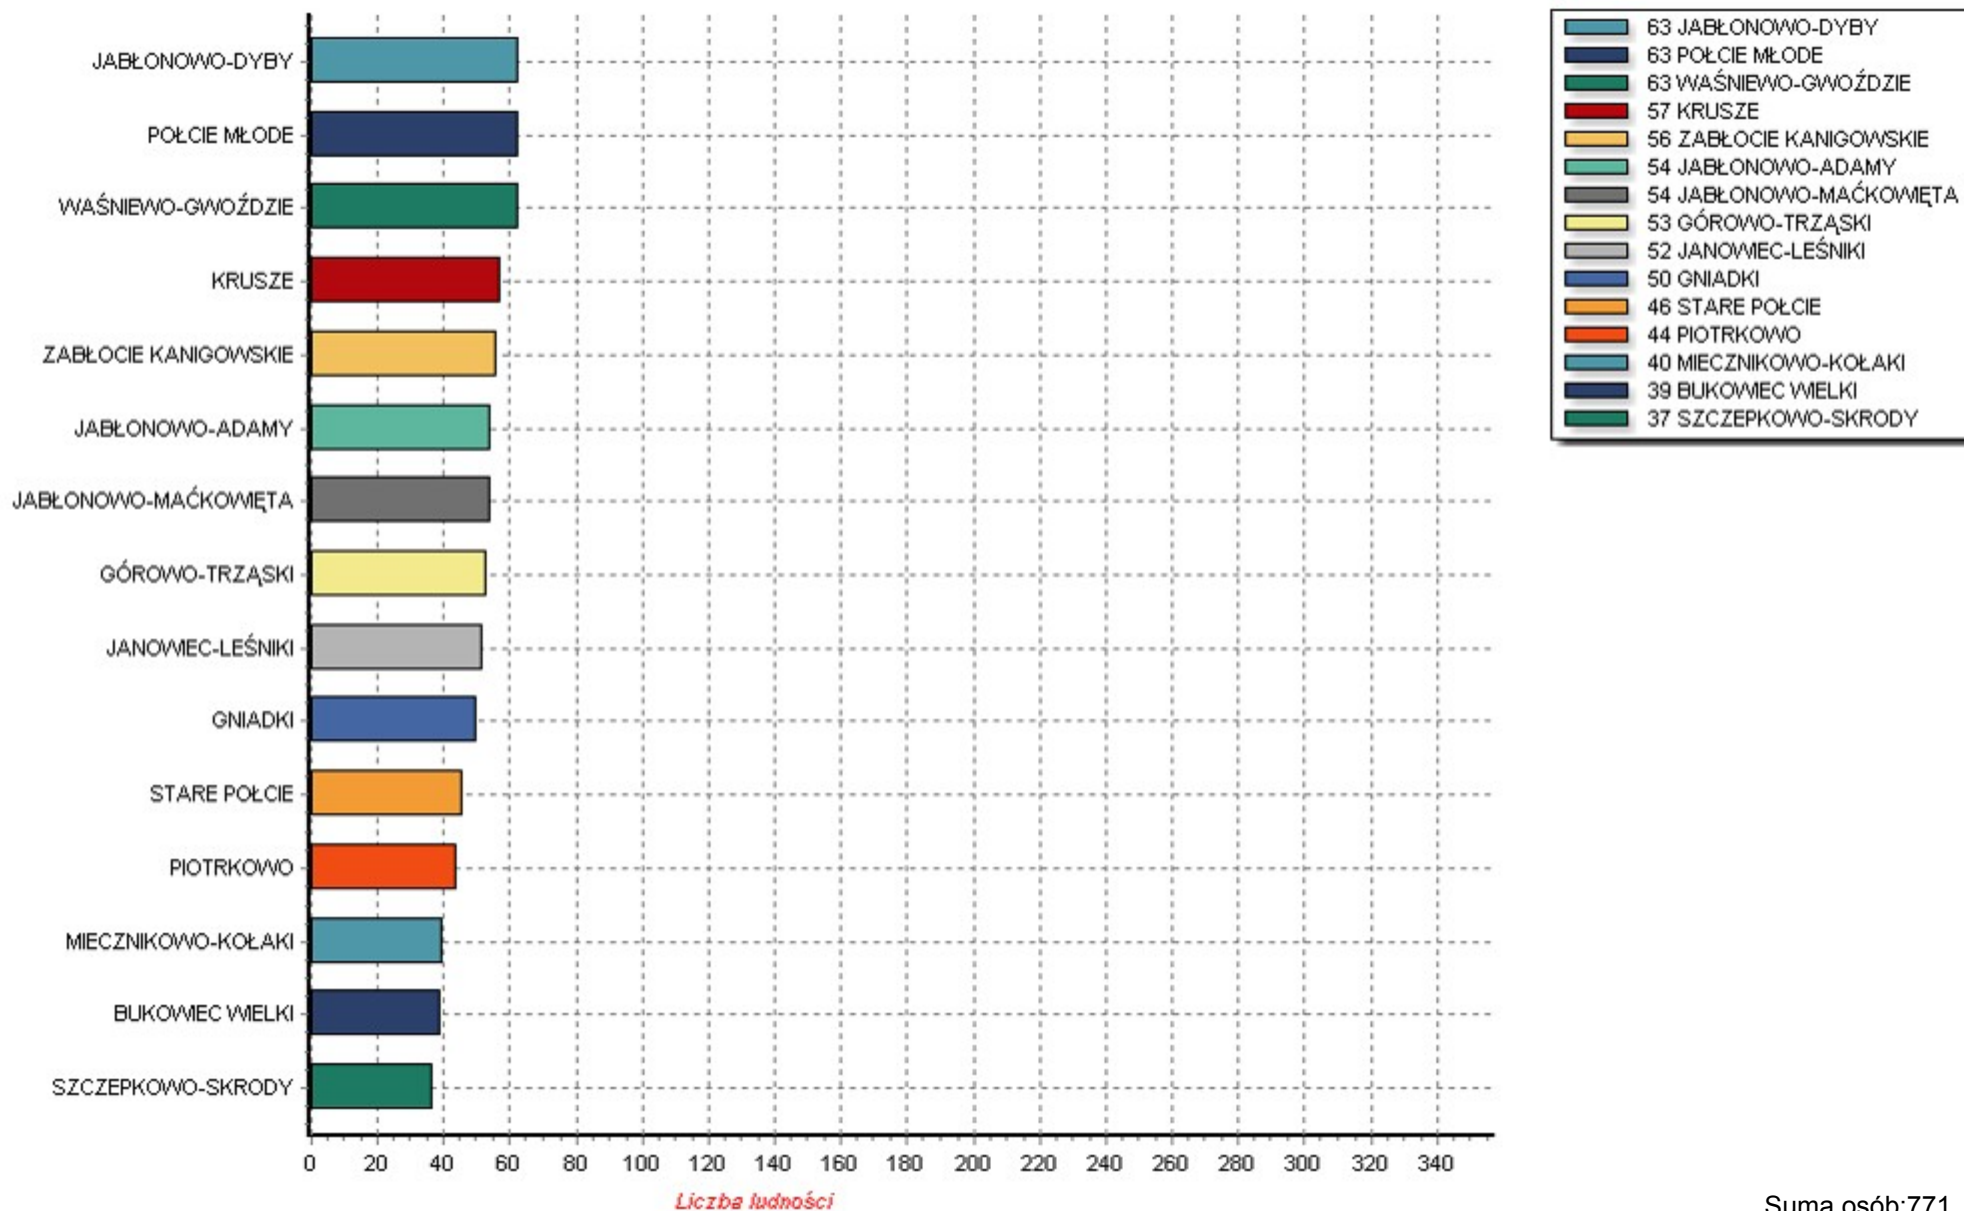

Ludność w miejscowościach gminy: JANÓWEC KOŚCIELNY
na dzień 2018-01-02

Suma osób:2171
Wszystkich osób:3279

Ludność w miejscowościach gminy: JANÓWEC KOŚCIELNY

na dzień 2018-01-02

Suma osób:771
Wszystkich osób:3279

Ludność w miejscowościach gminy: JANÓWEC KOŚCIELNY
na dzień 2018-01-02

Suma osób:301
Wszystkich osób:3279

Ludność w miejscowościach gminy: JANOWEC KOŚCIELNY

na dzień 2018-01-02

Suma osób:36
Wszystkich osób:3279

Ludność w miejscowościach gminy: JANOWEC KOŚCIELNY

na dzień 2018-01-02

Suma osób:0
 Wszystkich osób:3279

Ludność w miejscowościach gminy: JANOWEC KOŚCIELNY
na dzień 2018-01-02

Suma osób:0
Wszystkich osób:3279