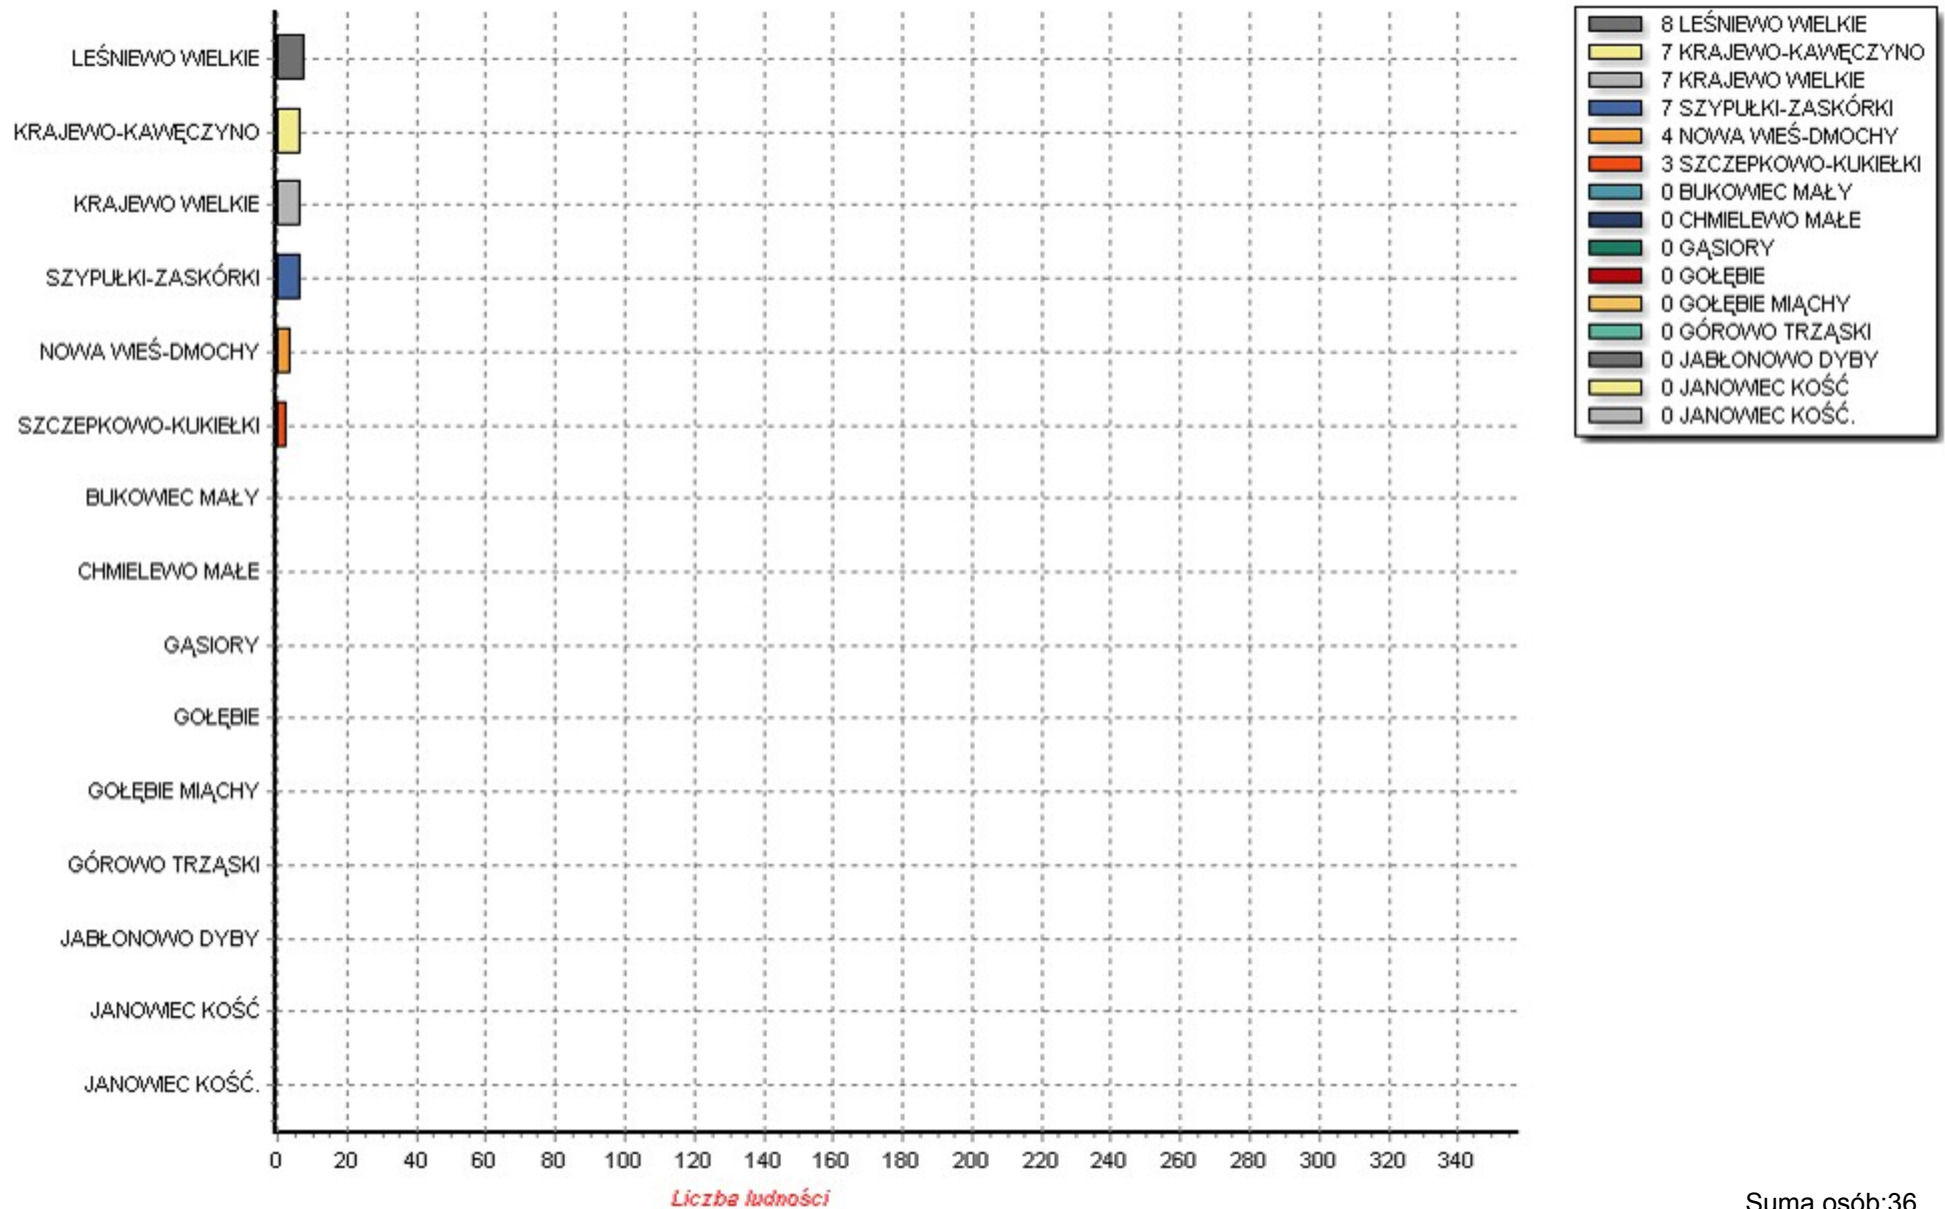

Ludność w miejscowościach gminy: JANÓWEC KOŚCIELNY
na dzień 2018-01-02

Suma osób:2171
Wszystkich osób:3279

Ludność w miejscowościach gminy: JANÓWEC KOŚCIELNY

na dzień 2018-01-02

Suma osób:771
Wszystkich osób:3279

Ludność w miejscowościach gminy: JANÓWEC KOŚCIELNY
na dzień 2018-01-02

Suma osób:301
Wszystkich osób:3279

Ludność w miejscowościach gminy: JANOWEC KOŚCIELNY

na dzień 2018-01-02

Suma osób:36
Wszystkich osób:3279

Ludność w miejscowościach gminy: JANOWEC KOŚCIELNY

na dzień 2018-01-02

Suma osób:0
 Wszystkich osób:3279

Ludność w miejscowościach gminy: JANOWEC KOŚCIELNY
na dzień 2018-01-02

Suma osób:0
Wszystkich osób:3279