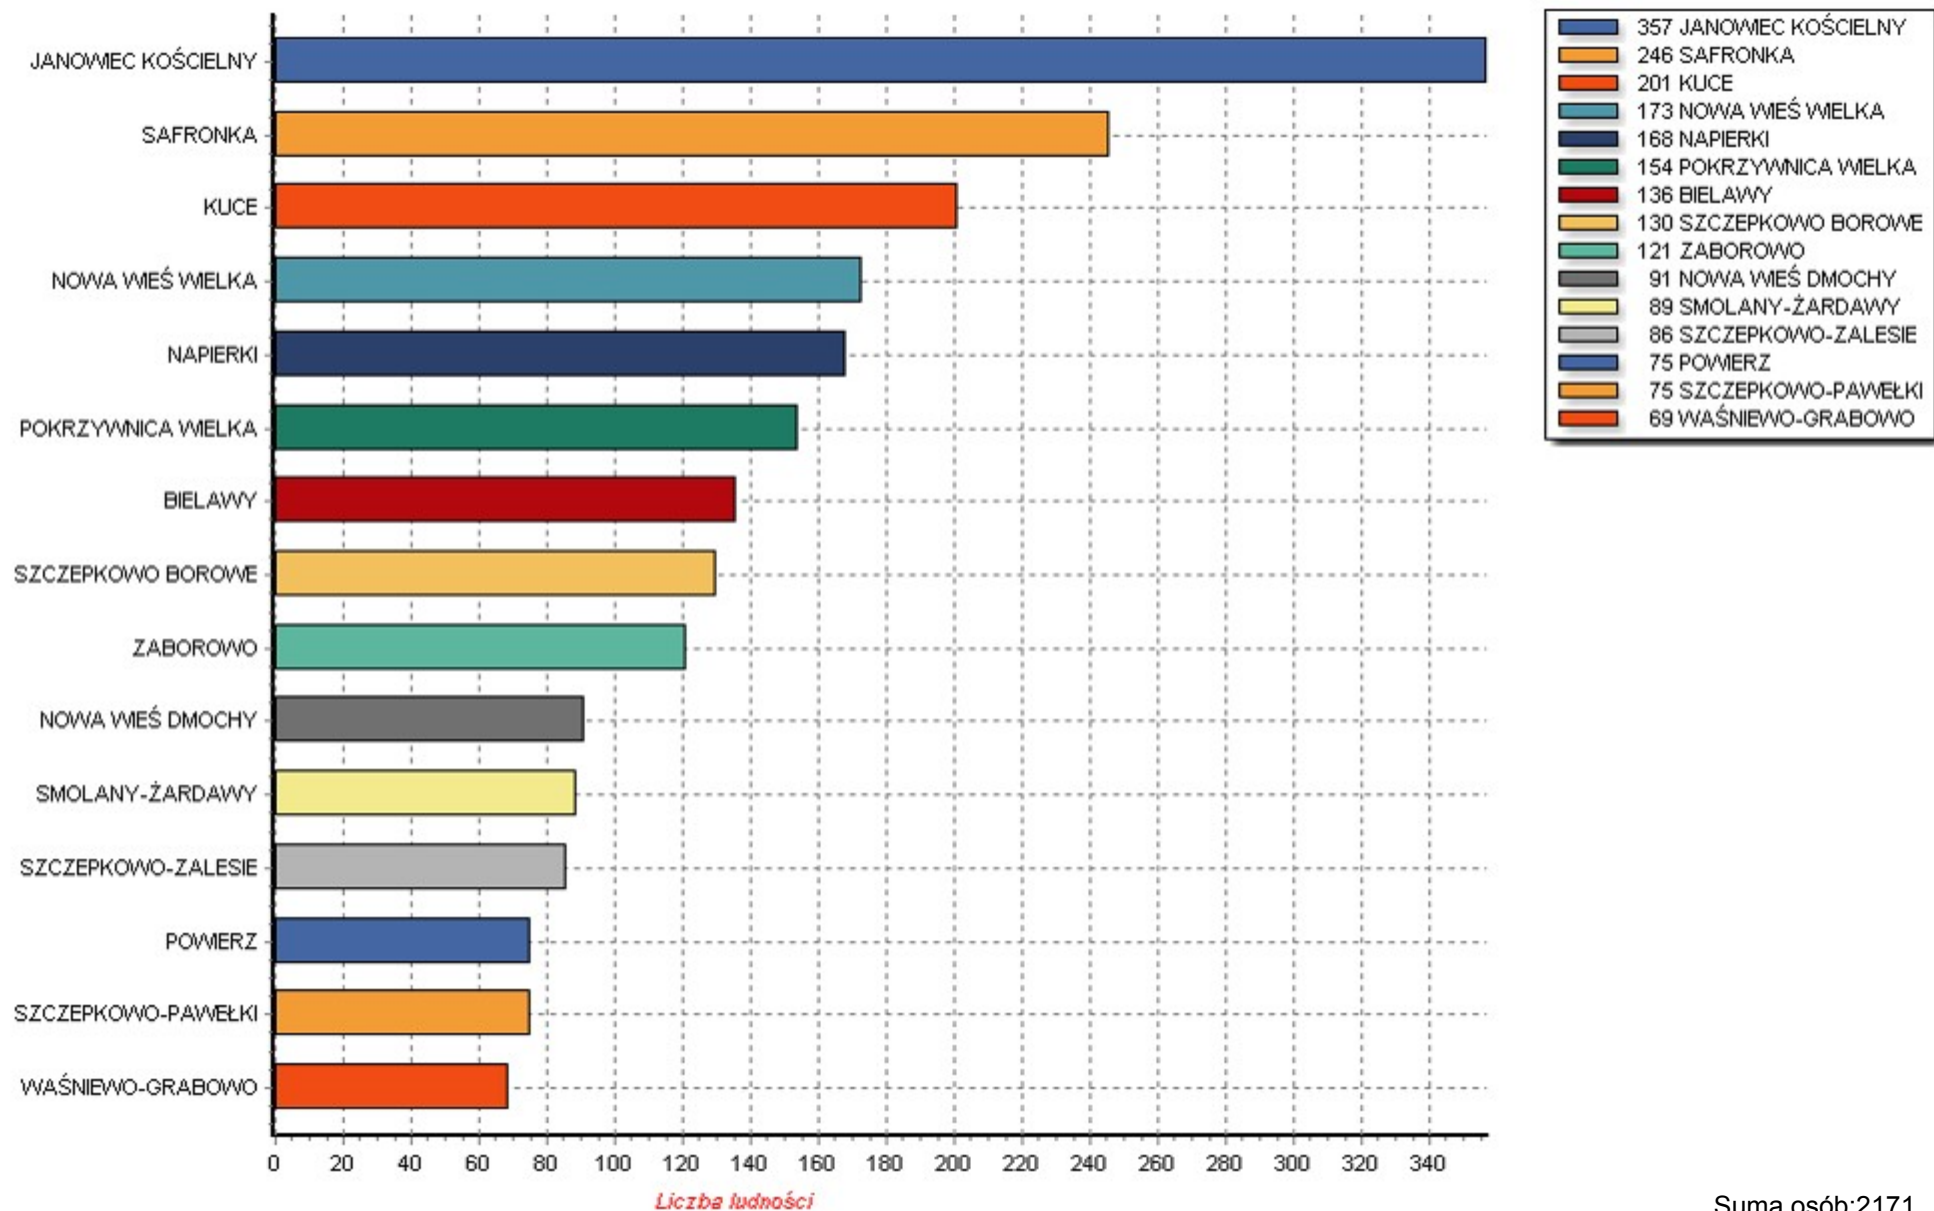

Ludność w miejscowościach gminy: JANÓWEC KOŚCIELNY
na dzień 2018-01-02

Suma osób:2171
Wszystkich osób:3279

Ludność w miejscowościach gminy: JANÓWEC KOŚCIELNY

na dzień 2018-01-02

Suma osób:771
Wszystkich osób:3279

Ludność w miejscowościach gminy: JANÓWEC KOŚCIELNY
na dzień 2018-01-02

Suma osób:301
Wszystkich osób:3279

Ludność w miejscowościach gminy: JANOWEC KOŚCIELNY

na dzień 2018-01-02

Suma osób:36
Wszystkich osób:3279

Ludność w miejscowościach gminy: JANOWEC KOŚCIELNY

na dzień 2018-01-02

Suma osób:0
 Wszystkich osób:3279

Ludność w miejscowościach gminy: JANOWEC KOŚCIELNY
na dzień 2018-01-02

Suma osób:0
Wszystkich osób:3279