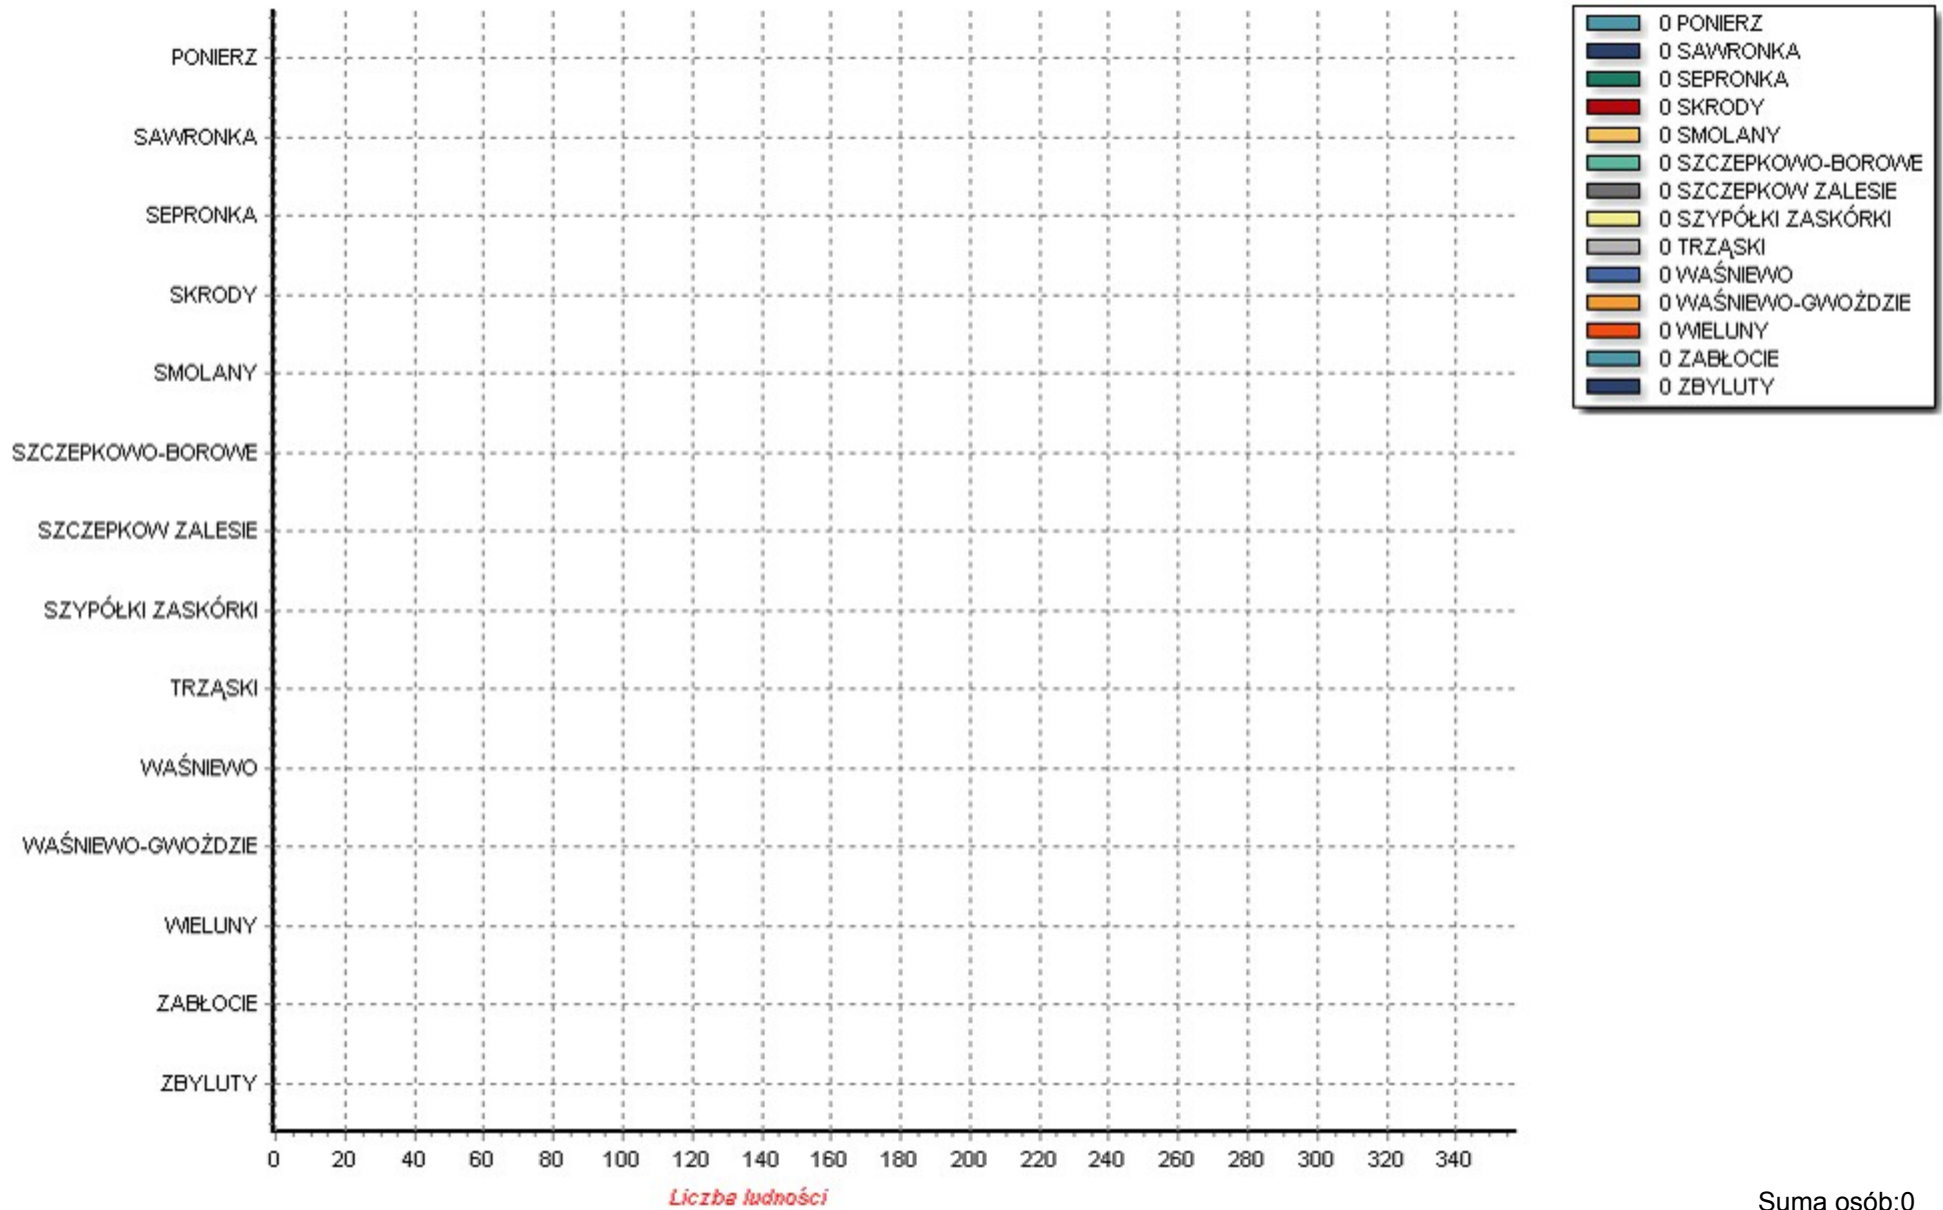

Ludność w miejscowościach gminy: JANOWEC KOŚCIELNY
na dzień 2018-01-02

Suma osób:0
Wszystkich osób:3279