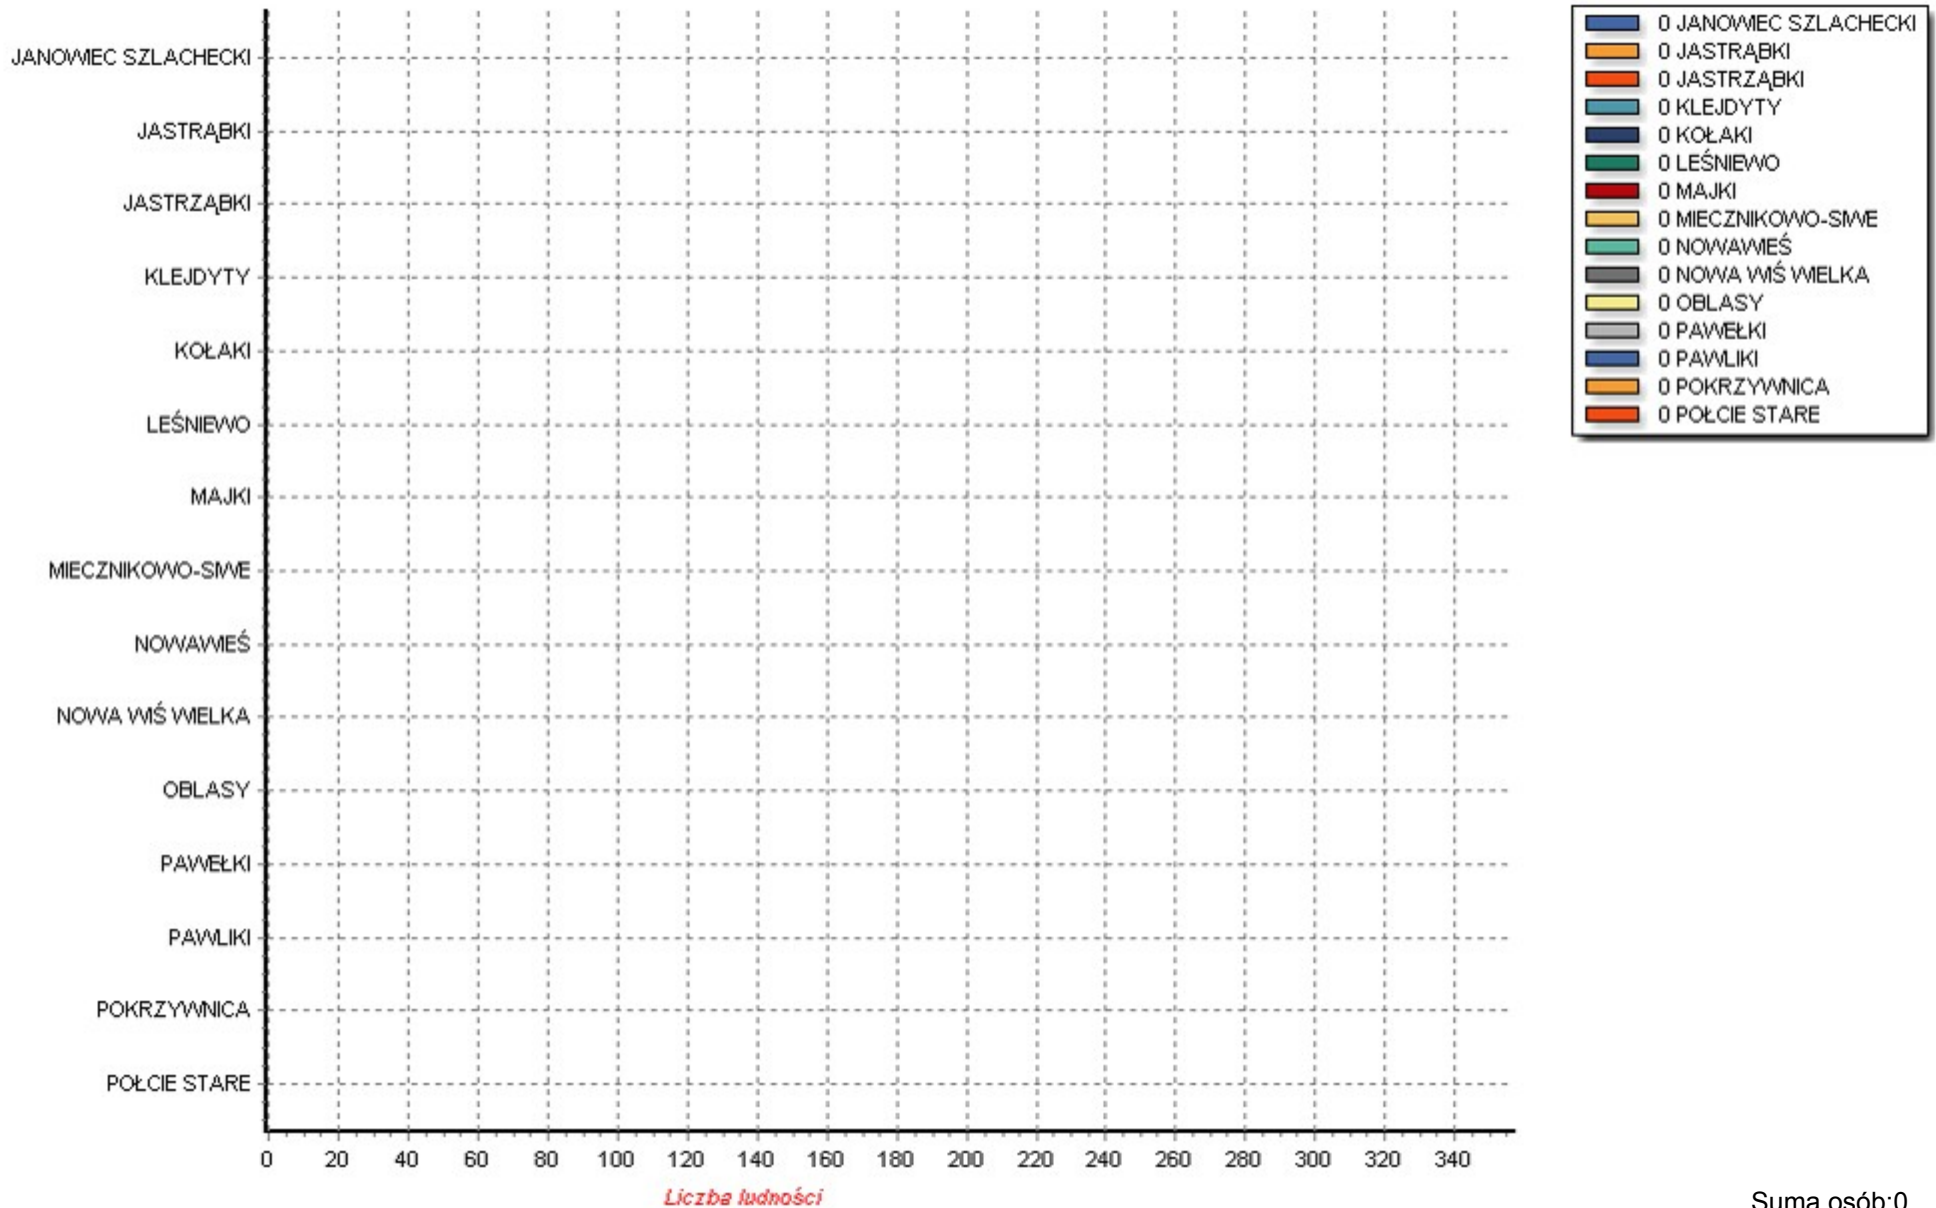

Ludność w miejscowościach gminy: JANÓWEC KOŚCIELNY
na dzień 2018-01-02

Suma osób:2171
Wszystkich osób:3279

Ludność w miejscowościach gminy: JANÓWEC KOŚCIELNY

na dzień 2018-01-02

Suma osób:771
Wszystkich osób:3279

Ludność w miejscowościach gminy: JANÓWEC KOŚCIELNY
na dzień 2018-01-02

Suma osób:301
Wszystkich osób:3279

Ludność w miejscowościach gminy: JANOWEC KOŚCIELNY

na dzień 2018-01-02

Suma osób:36
Wszystkich osób:3279

Ludność w miejscowościach gminy: JANOWEC KOŚCIELNY

na dzień 2018-01-02

Suma osób:0
 Wszystkich osób:3279

Ludność w miejscowościach gminy: JANOWEC KOŚCIELNY
na dzień 2018-01-02

Suma osób:0
Wszystkich osób:3279