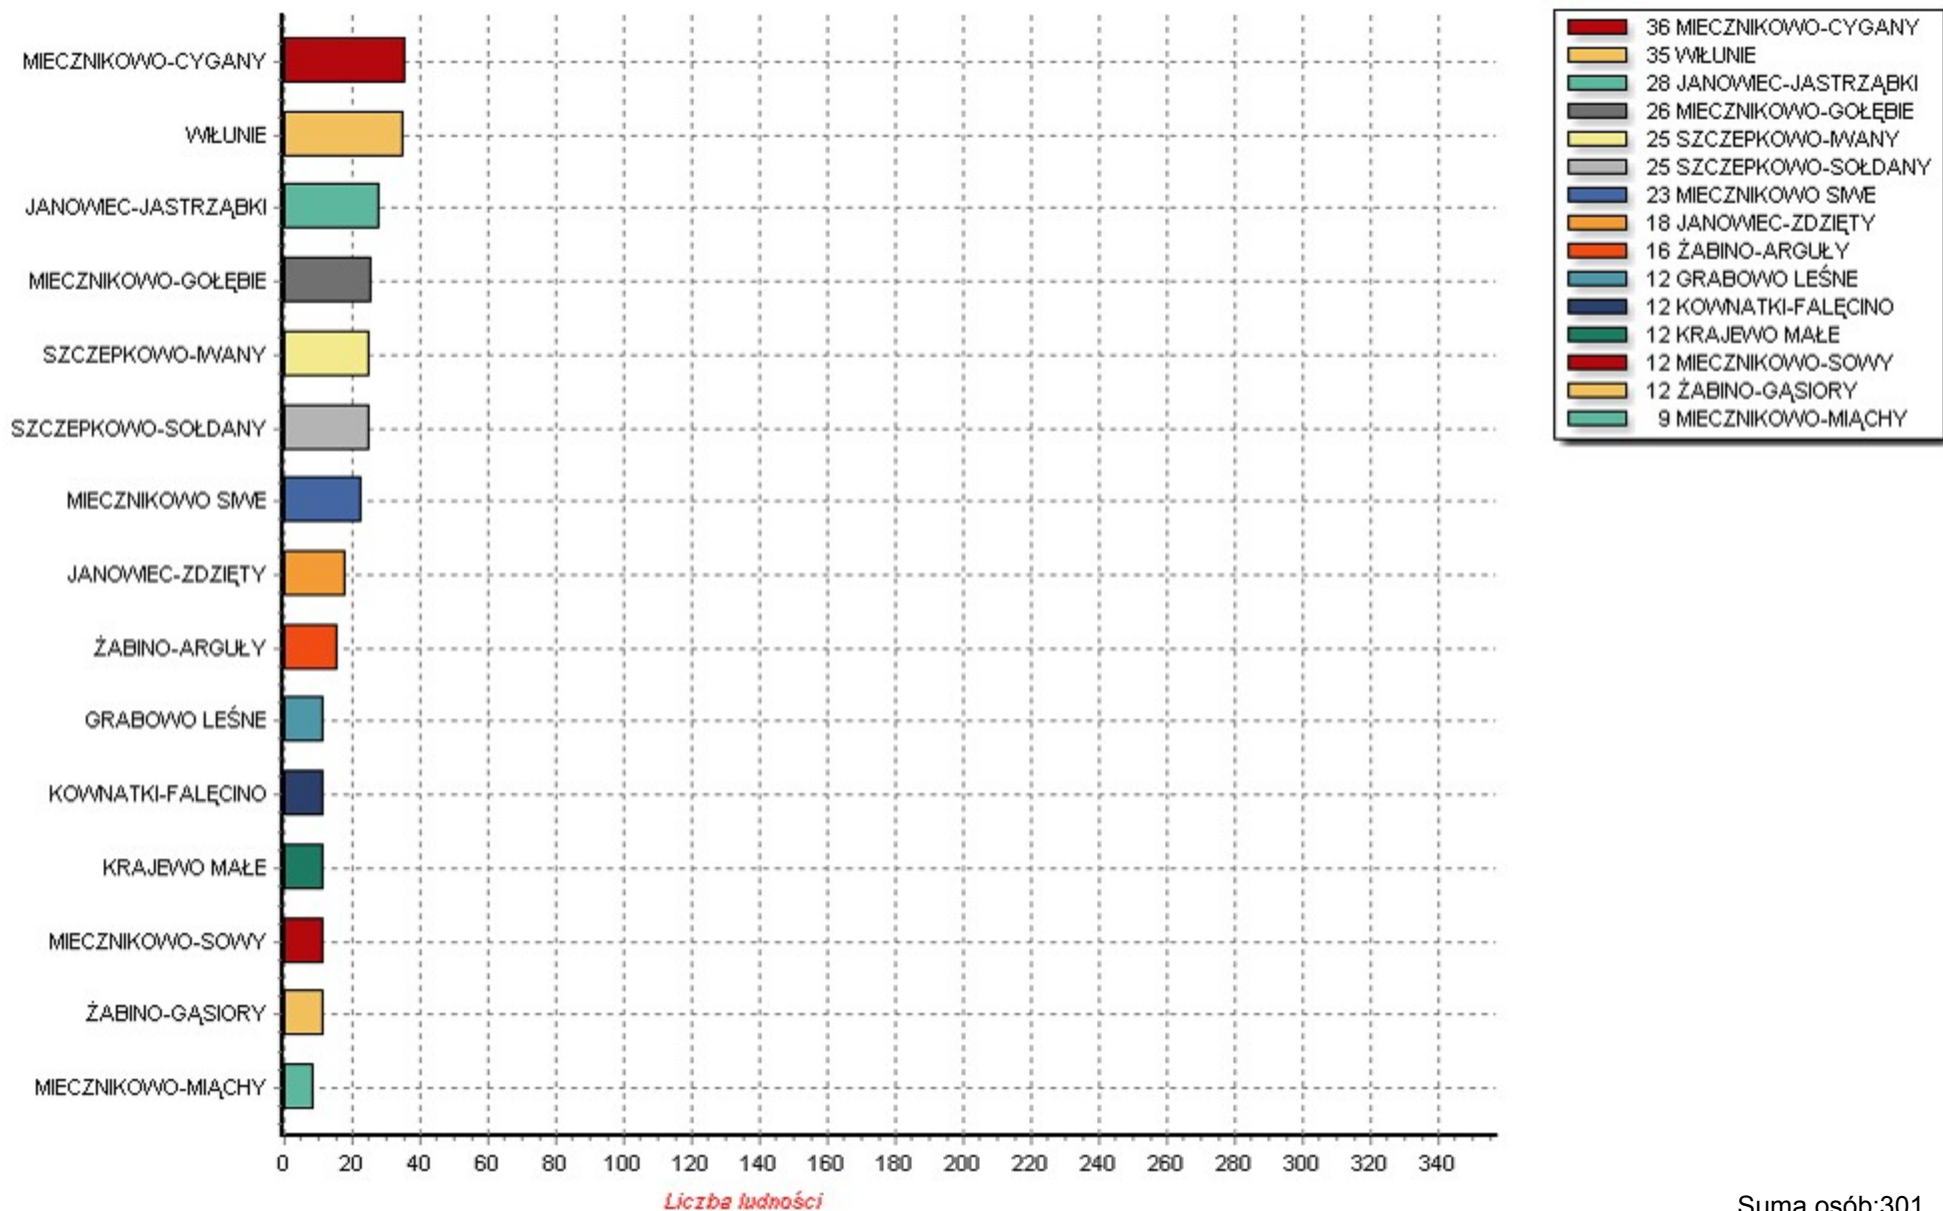

Ludność w miejscowościach gminy: JANÓWEC KOŚCIELNY
na dzień 2018-01-02

Suma osób:2171
Wszystkich osób:3279

Ludność w miejscowościach gminy: JANÓWEC KOŚCIELNY

na dzień 2018-01-02

Suma osób:771
Wszystkich osób:3279

Ludność w miejscowościach gminy: JANÓWEC KOŚCIELNY
na dzień 2018-01-02

Suma osób:301
Wszystkich osób:3279

Ludność w miejscowościach gminy: JANOWEC KOŚCIELNY

na dzień 2018-01-02

Suma osób:36
Wszystkich osób:3279

Ludność w miejscowościach gminy: JANOWEC KOŚCIELNY

na dzień 2018-01-02

Suma osób:0
 Wszystkich osób:3279

Ludność w miejscowościach gminy: JANOWEC KOŚCIELNY
na dzień 2018-01-02

Suma osób:0
Wszystkich osób:3279