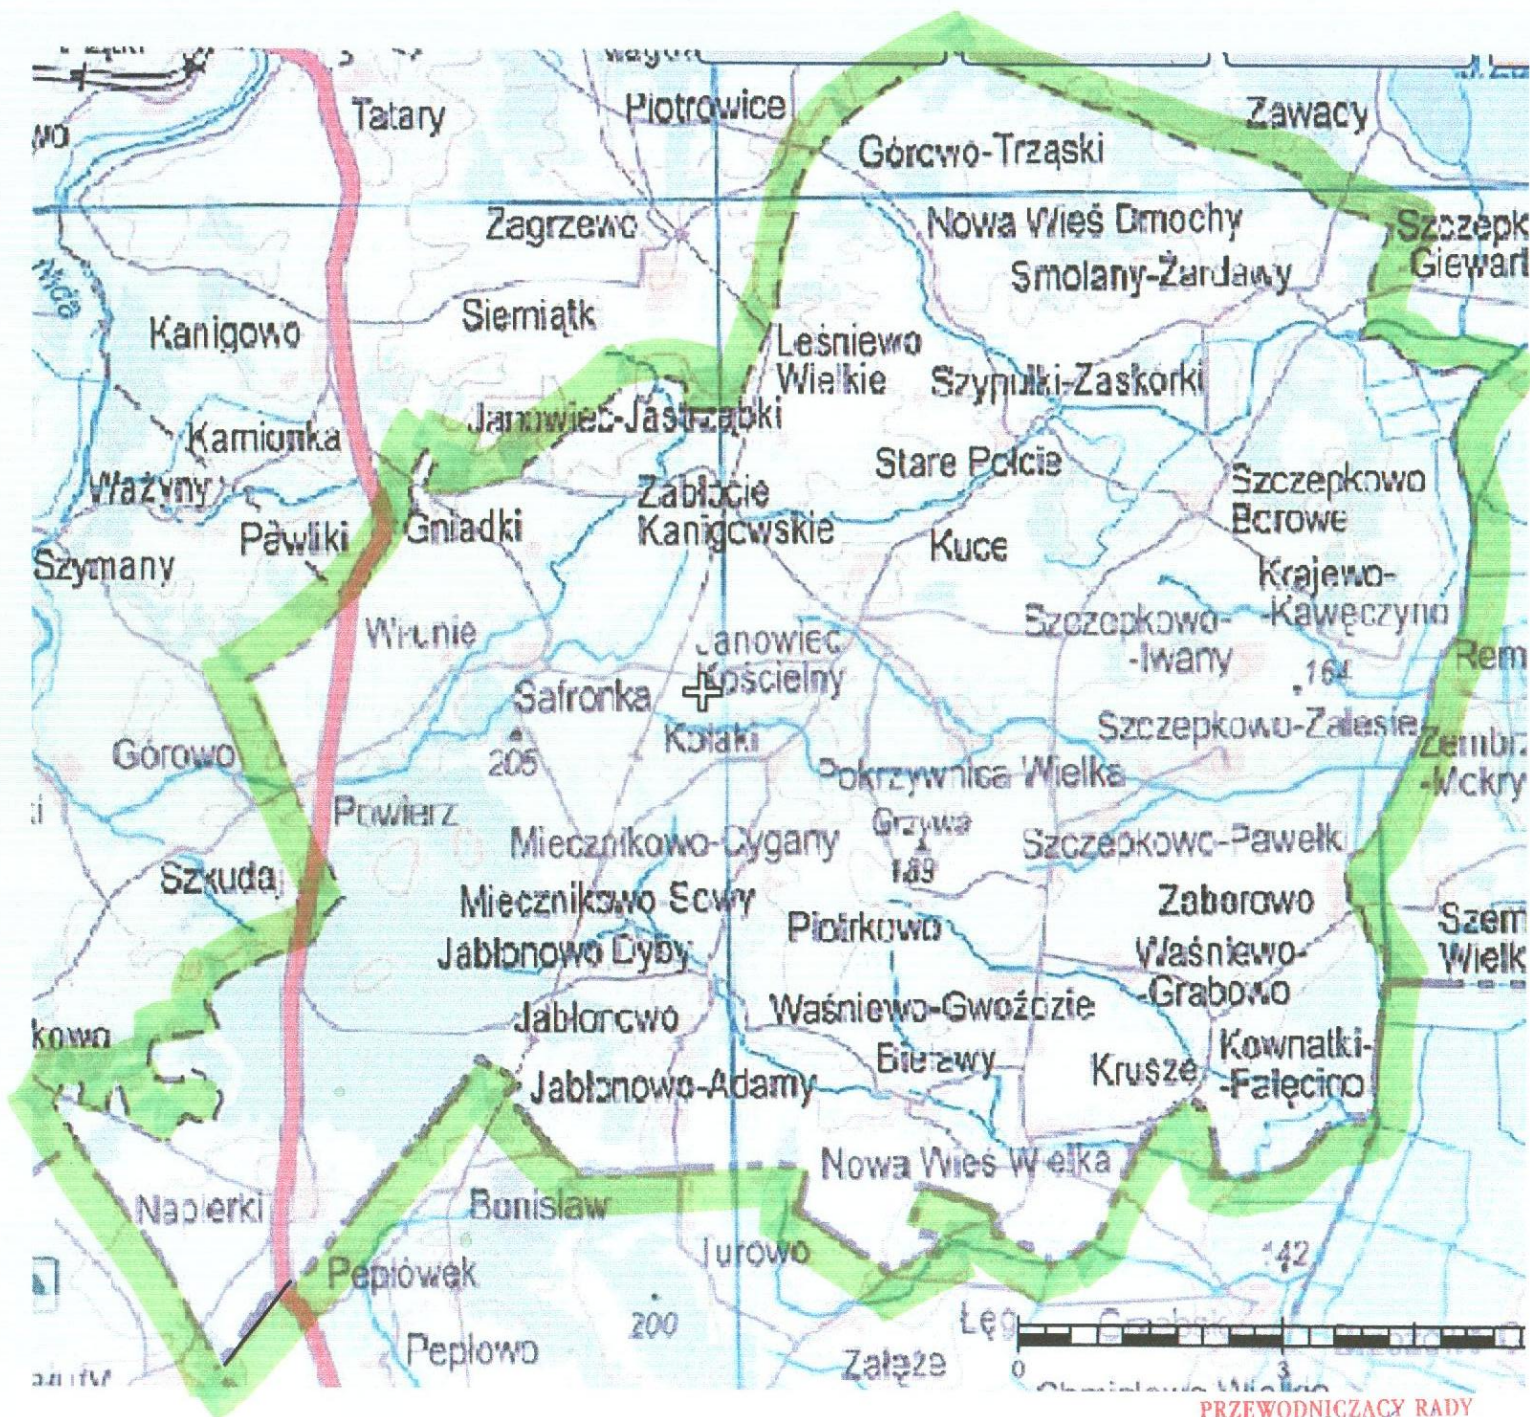

RADA GMINY
JANOWIEC KOŚCIELNY
13-111 Janowiec Kościelny

GMINA
JANOWIEC KOŚCIELNY

PRZEWODNICZĄCY RADY

T. Jurkiewicz
Tadeusz Jurkiewicz