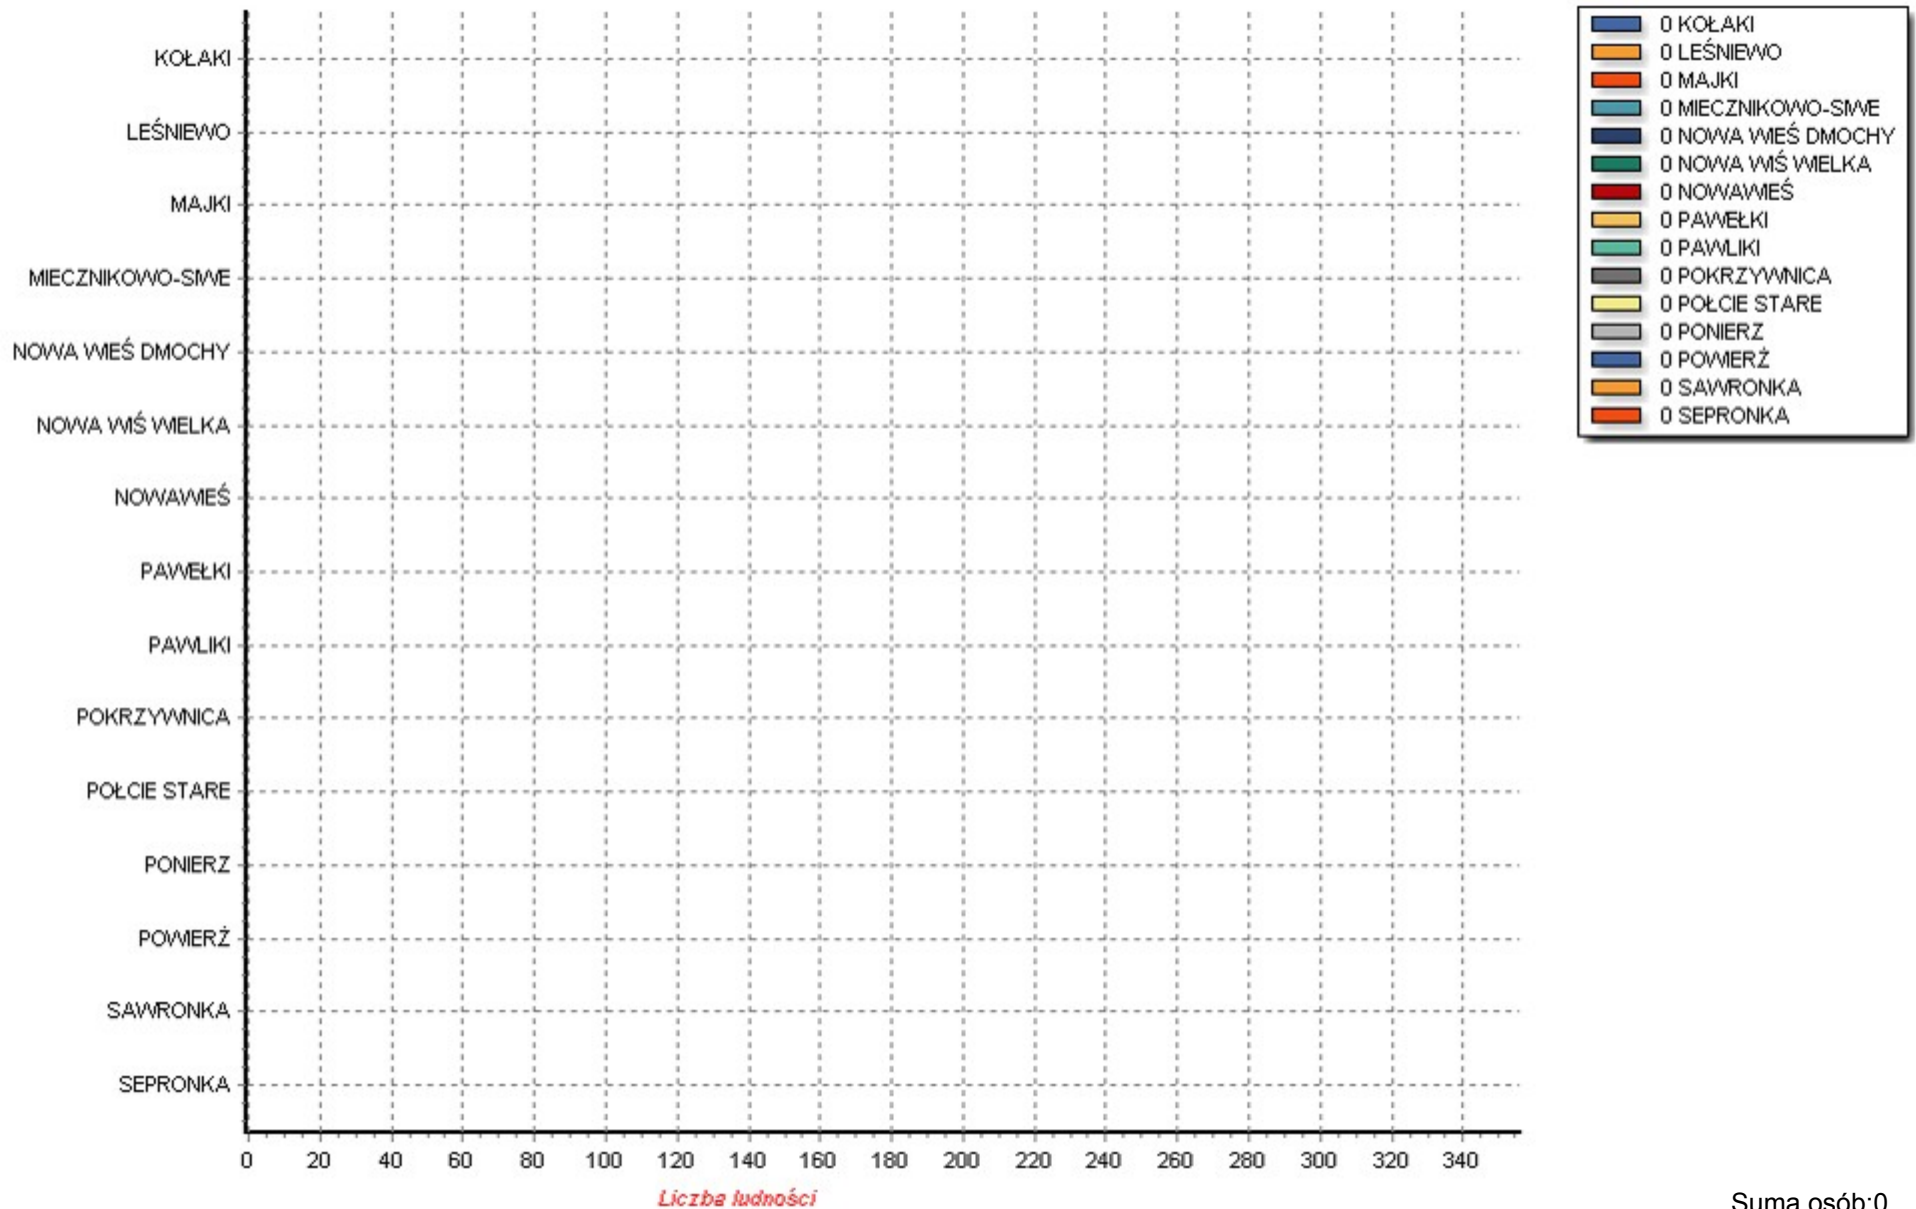

Ludność w miejscowościach gminy: JANÓMEC KOŚCIELNY
na dzień 2019-01-02

Suma osób:2147
Wszystkich osób:3266

Ludność w miejscowościach gminy: JANOWEC KOŚCIELNY

na dzień 2019-01-02

Suma osób:780
Wszystkich osób:3266

Ludność w miejscowościach gminy: JANÓWEC KOŚCIELNY

na dzień 2019-01-02

Suma osób:302
Wszystkich osób:3266

Ludność w miejscowościach gminy: JANOWEC KOŚCIELNY

na dzień 2019-01-02

Suma osób:37
Wszystkich osób:3266

Ludność w miejscowościach gminy: JANOWEC KOŚCIELNY

na dzień 2019-01-02

Suma osób:0
 Wszystkich osób:3266

Ludność w miejscowościach gminy: JANOWEC KOŚCIELNY

na dzień 2019-01-02

Suma osób:0
Wszystkich osób:3266