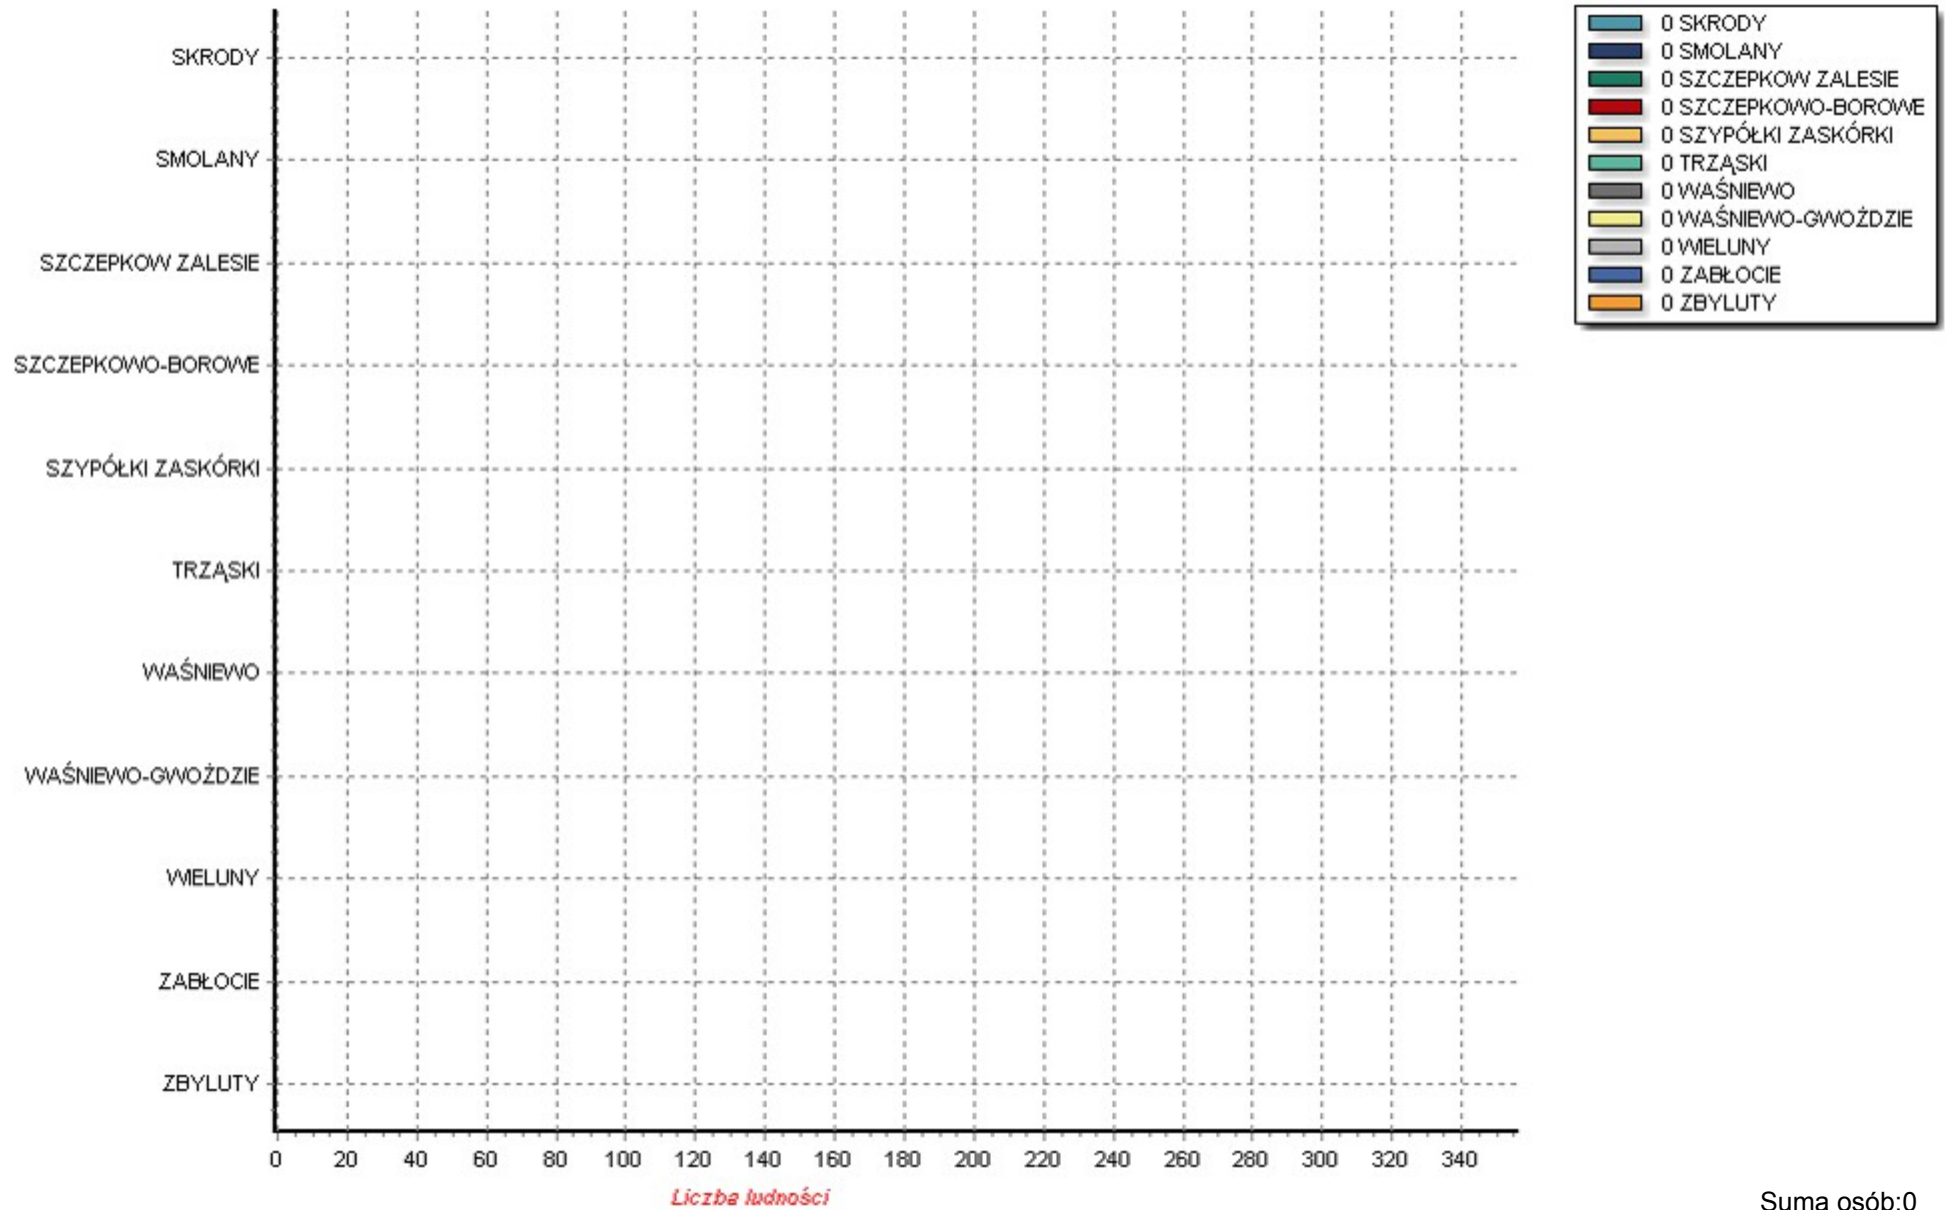

Ludność w miejscowościach gminy: JANÓMEC KOŚCIELNY
na dzień 2019-01-02

Suma osób:2147
Wszystkich osób:3266

Ludność w miejscowościach gminy: JANOWEC KOŚCIELNY

na dzień 2019-01-02

Suma osób:780
Wszystkich osób:3266

Ludność w miejscowościach gminy: JANÓWEC KOŚCIELNY

na dzień 2019-01-02

Suma osób:302
Wszystkich osób:3266

Ludność w miejscowościach gminy: JANOWEC KOŚCIELNY

na dzień 2019-01-02

Suma osób:37
Wszystkich osób:3266

Ludność w miejscowościach gminy: JANOWEC KOŚCIELNY

na dzień 2019-01-02

Suma osób:0
 Wszystkich osób:3266

Ludność w miejscowościach gminy: JANOWEC KOŚCIELNY

na dzień 2019-01-02

Suma osób:0
Wszystkich osób:3266