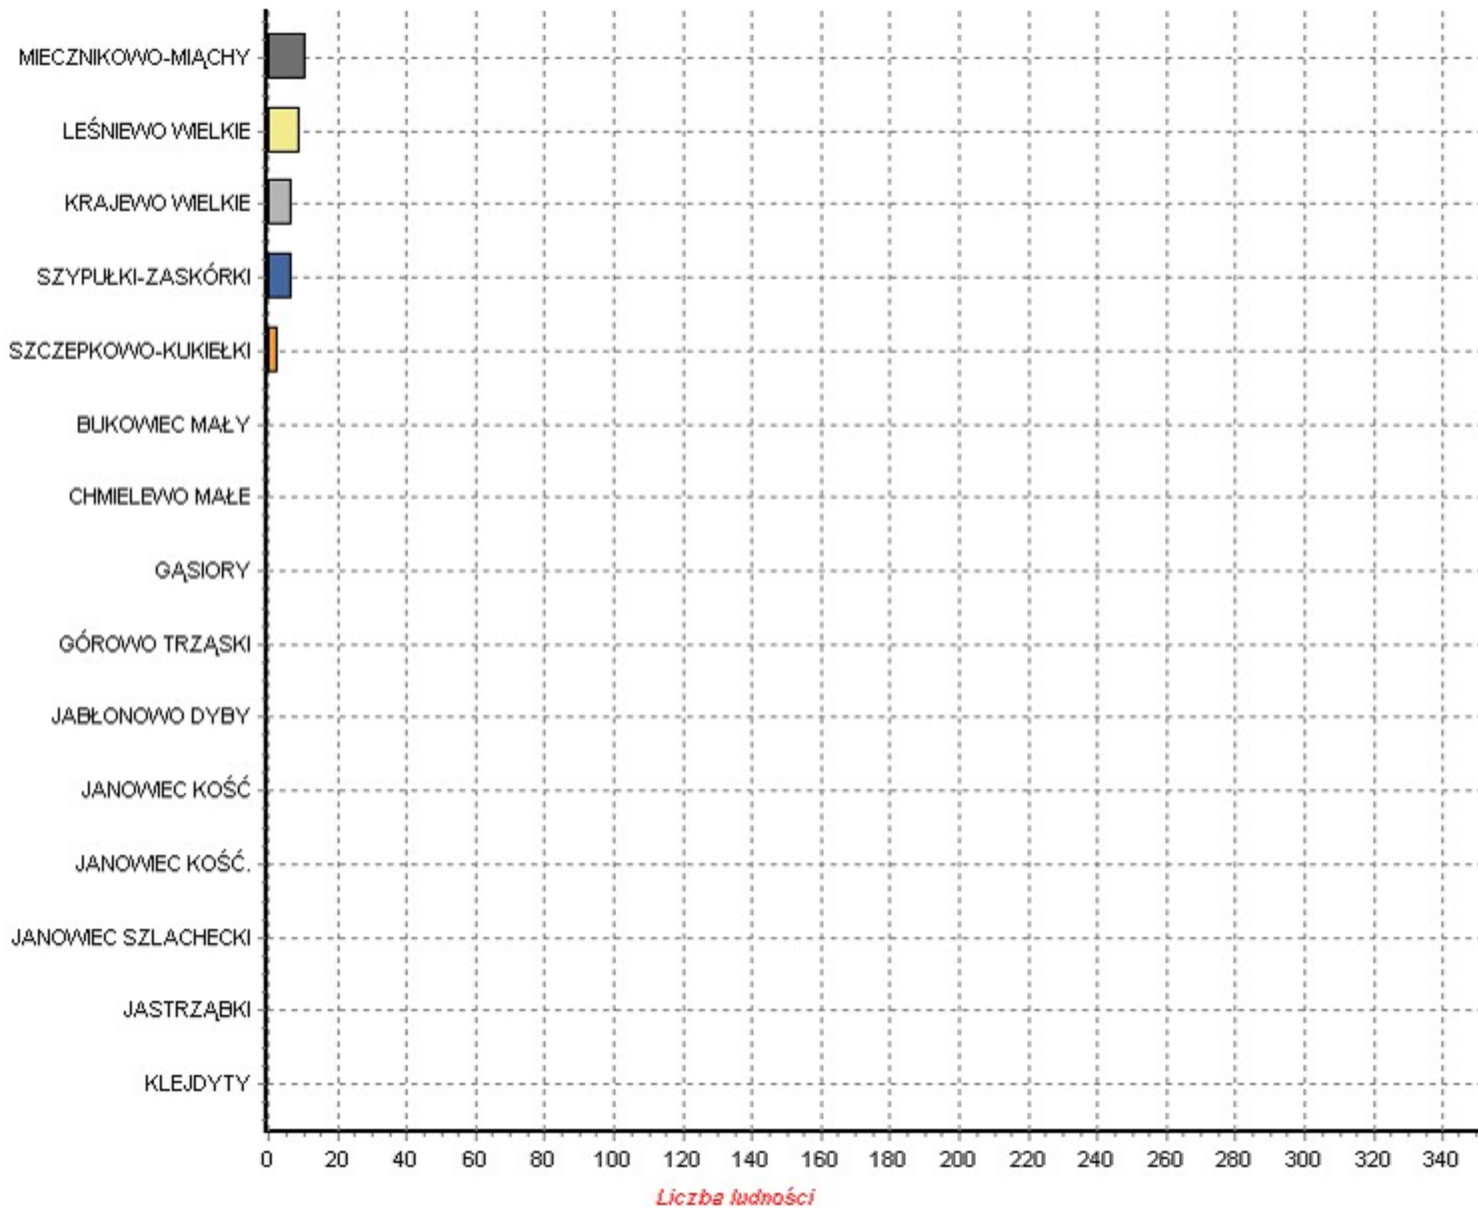

Ludność w miejscowościach gminy: JANÓMEC KOŚCIELNY
na dzień 2019-01-02

Suma osób:2147
Wszystkich osób:3266

Ludność w miejscowościach gminy: JANOWEC KOŚCIELNY

na dzień 2019-01-02

Suma osób:780
Wszystkich osób:3266

Ludność w miejscowościach gminy: JANÓWEC KOŚCIELNY

na dzień 2019-01-02

Suma osób:302
Wszystkich osób:3266

Ludność w miejscowościach gminy: JANOWEC KOŚCIELNY

na dzień 2019-01-02

Suma osób:37
Wszystkich osób:3266

Ludność w miejscowościach gminy: JANOWEC KOŚCIELNY

na dzień 2019-01-02

Suma osób:0
 Wszystkich osób:3266

Ludność w miejscowościach gminy: JANOWEC KOŚCIELNY

na dzień 2019-01-02

Suma osób:0
Wszystkich osób:3266