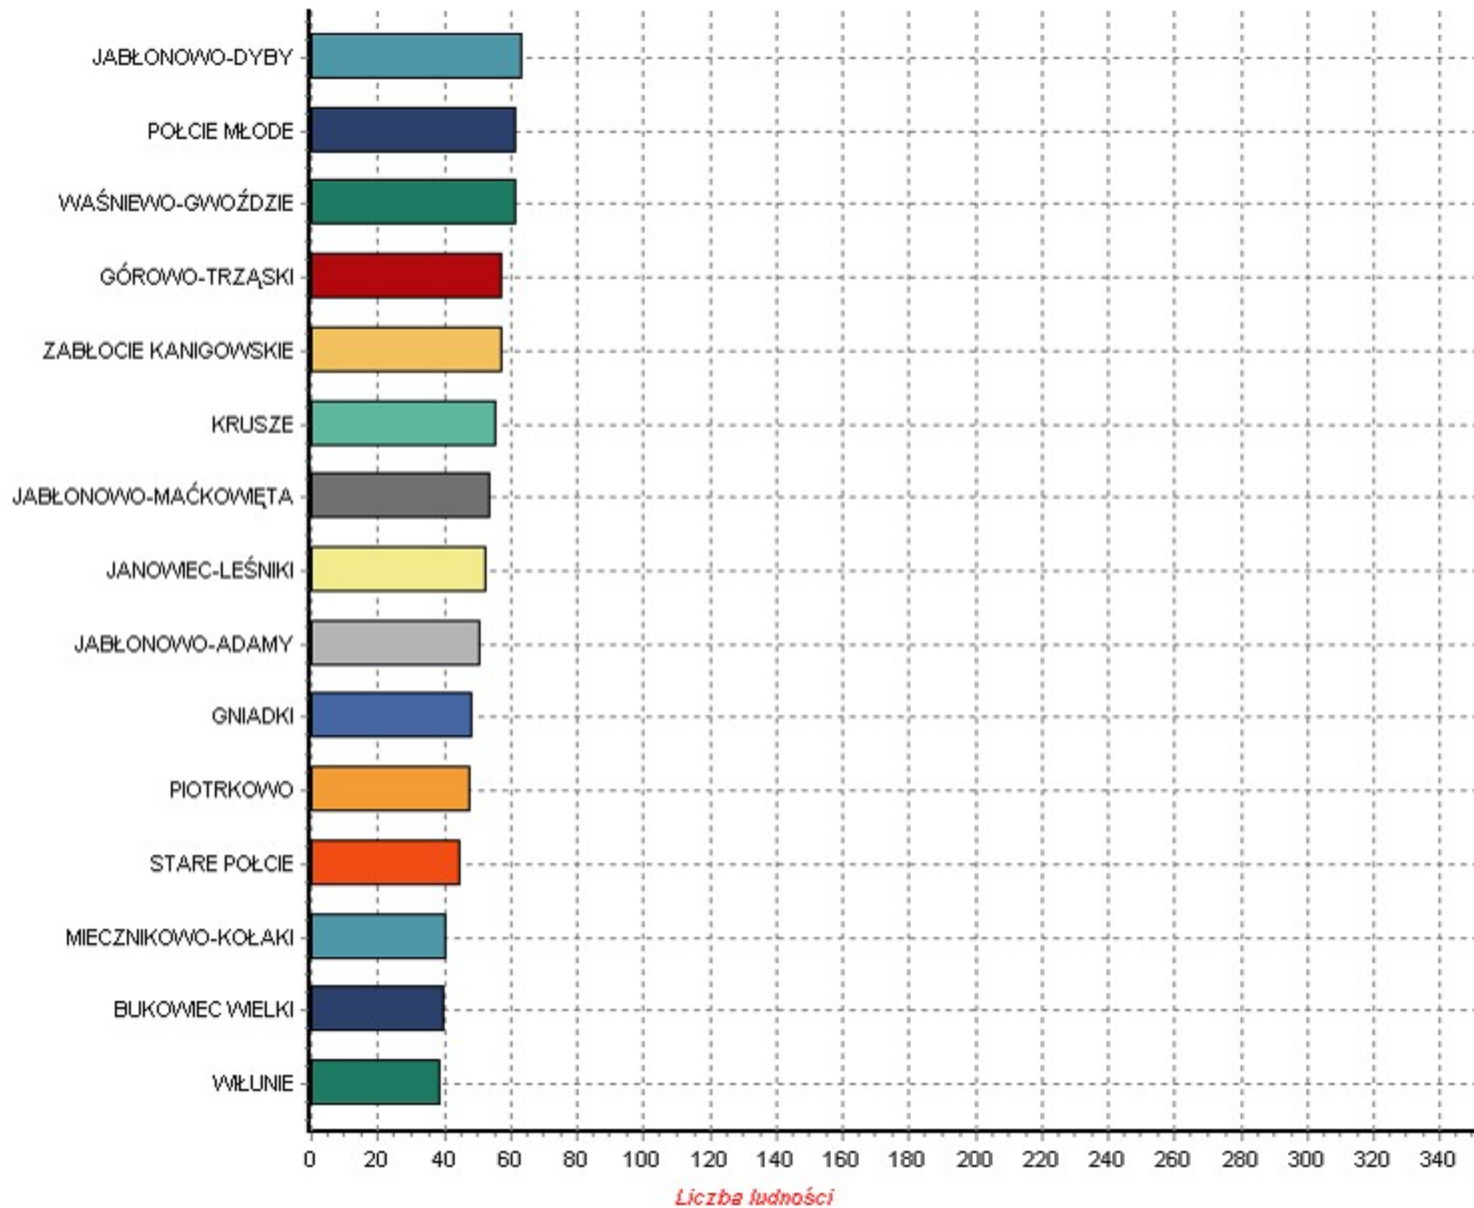

Ludność w miejscowościach gminy: JANÓMEC KOŚCIELNY
na dzień 2019-01-02

Suma osób:2147
Wszystkich osób:3266

Ludność w miejscowościach gminy: JANOWEC KOŚCIELNY

na dzień 2019-01-02

Suma osób:780
Wszystkich osób:3266

Ludność w miejscowościach gminy: JANÓWEC KOŚCIELNY

na dzień 2019-01-02

Suma osób:302
Wszystkich osób:3266

Ludność w miejscowościach gminy: JANOWEC KOŚCIELNY

na dzień 2019-01-02

Suma osób:37
Wszystkich osób:3266

Ludność w miejscowościach gminy: JANOWEC KOŚCIELNY

na dzień 2019-01-02

Suma osób:0
 Wszystkich osób:3266

Ludność w miejscowościach gminy: JANOWEC KOŚCIELNY

na dzień 2019-01-02

Suma osób:0
Wszystkich osób:3266