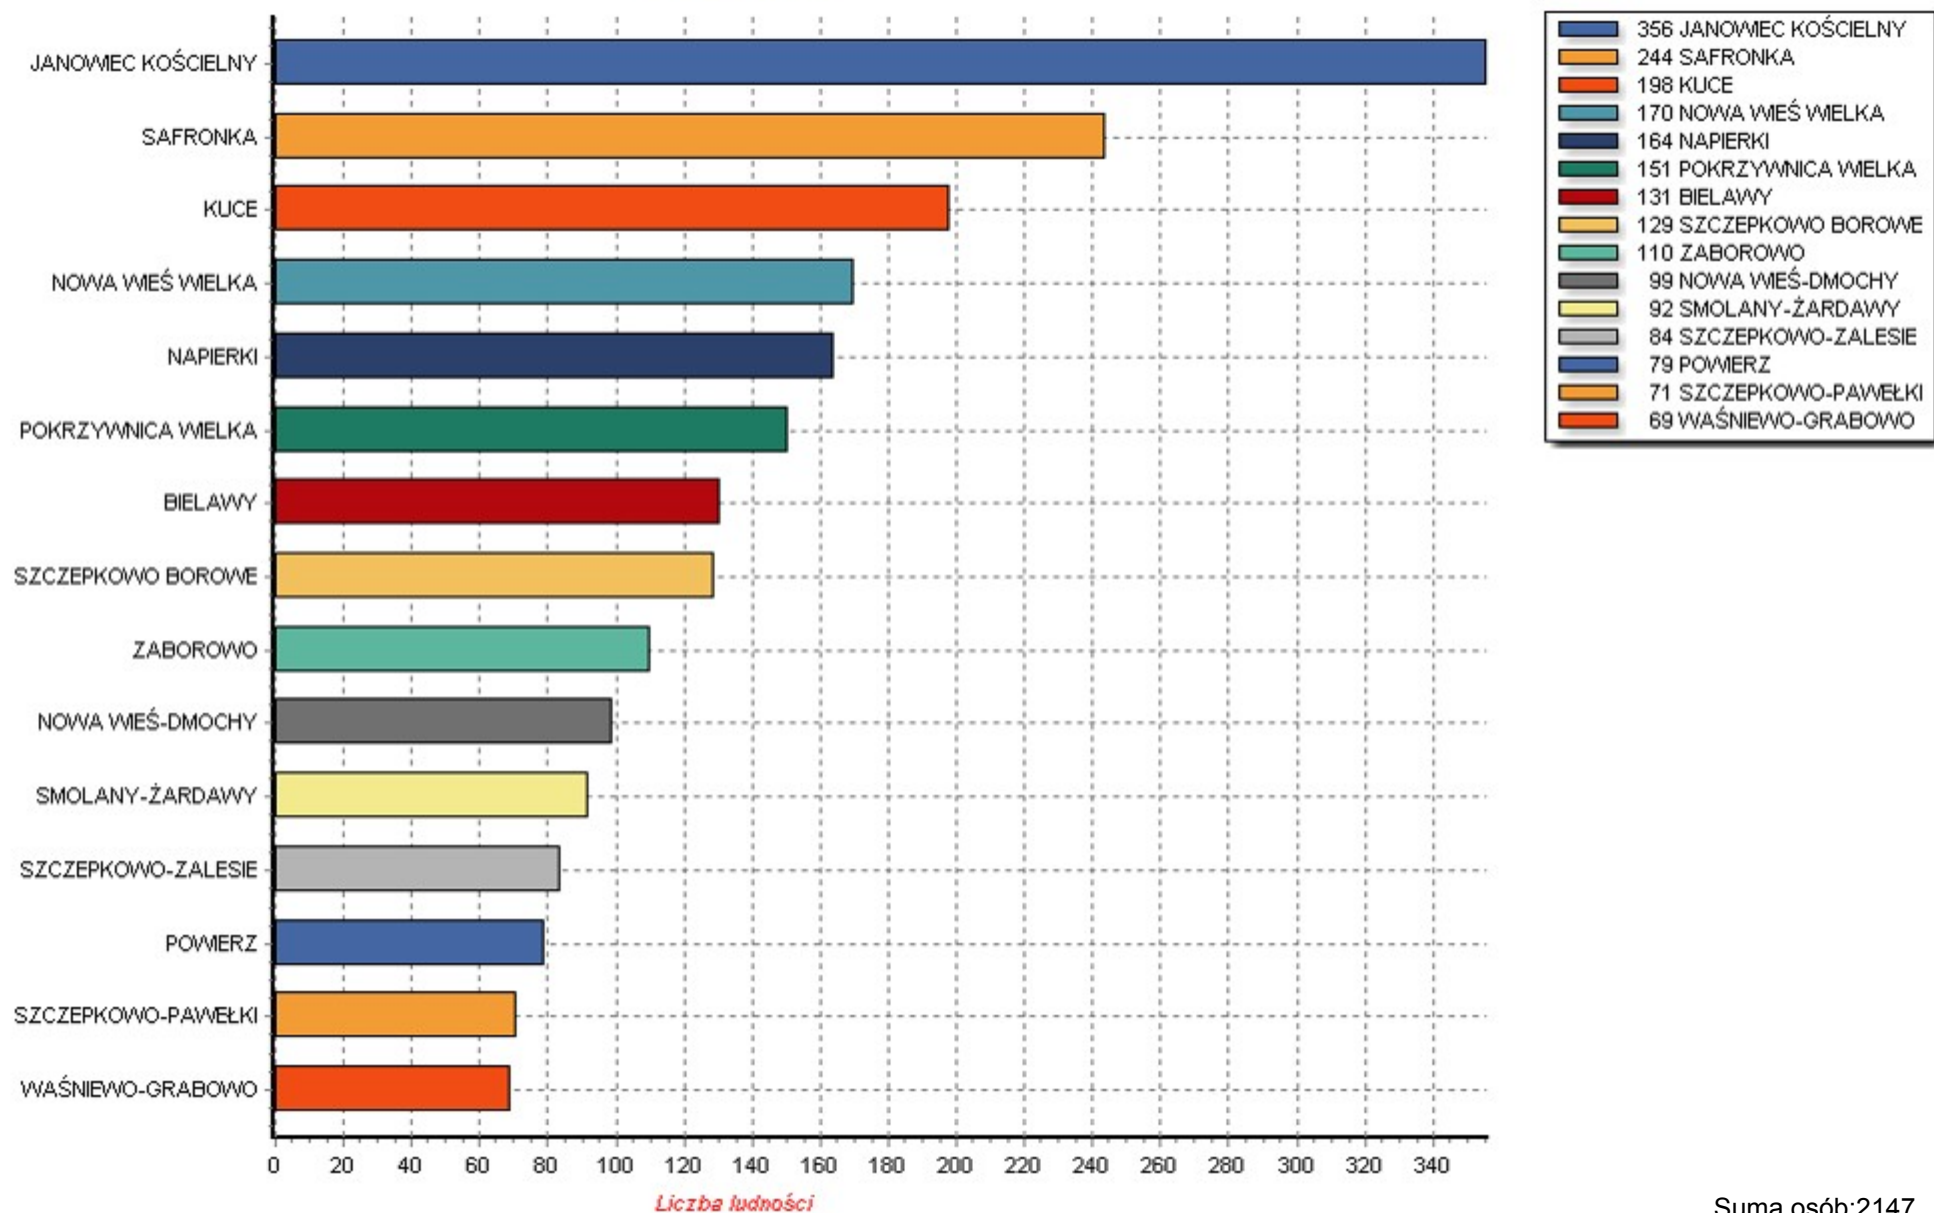

Ludność w miejscowościach gminy: JANÓMEC KOŚCIELNY
na dzień 2019-01-02

Suma osób:2147
Wszystkich osób:3266

Ludność w miejscowościach gminy: JANOWEC KOŚCIELNY

na dzień 2019-01-02

Suma osób:780
Wszystkich osób:3266

Ludność w miejscowościach gminy: JANÓWEC KOŚCIELNY

na dzień 2019-01-02

Suma osób:302
Wszystkich osób:3266

Ludność w miejscowościach gminy: JANOWEC KOŚCIELNY

na dzień 2019-01-02

Suma osób:37
Wszystkich osób:3266

Ludność w miejscowościach gminy: JANOWEC KOŚCIELNY

na dzień 2019-01-02

Suma osób:0
 Wszystkich osób:3266

Ludność w miejscowościach gminy: JANOWEC KOŚCIELNY

na dzień 2019-01-02

Suma osób:0
Wszystkich osób:3266