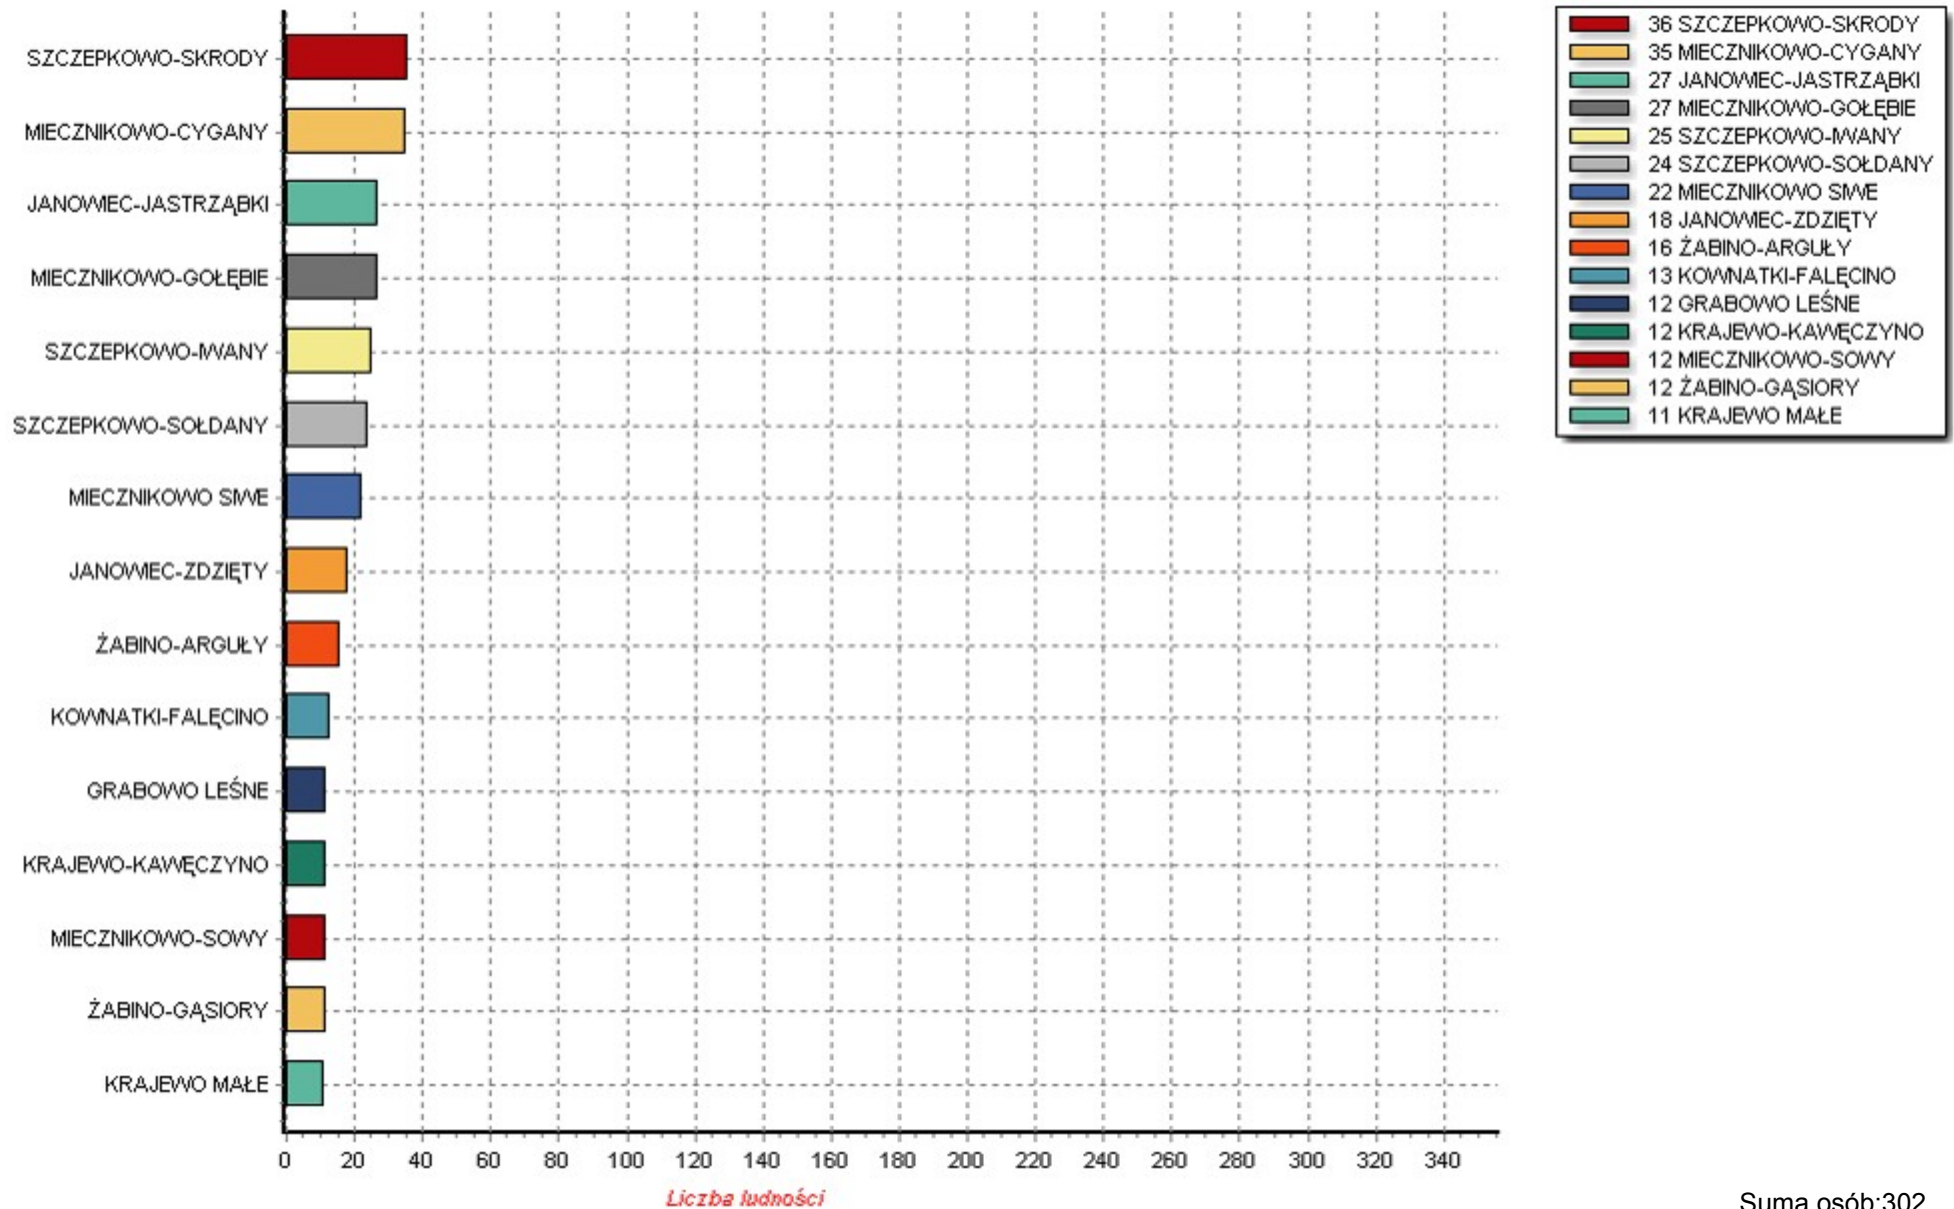

Ludność w miejscowościach gminy: JANÓMEC KOŚCIELNY
na dzień 2019-01-02

Suma osób:2147
Wszystkich osób:3266

Ludność w miejscowościach gminy: JANOWEC KOŚCIELNY

na dzień 2019-01-02

Suma osób:780
Wszystkich osób:3266

Ludność w miejscowościach gminy: JANÓWEC KOŚCIELNY

na dzień 2019-01-02

Suma osób:302
Wszystkich osób:3266

Ludność w miejscowościach gminy: JANOWEC KOŚCIELNY

na dzień 2019-01-02

Suma osób:37
Wszystkich osób:3266

Ludność w miejscowościach gminy: JANOWEC KOŚCIELNY

na dzień 2019-01-02

Suma osób:0
 Wszystkich osób:3266

Ludność w miejscowościach gminy: JANOWEC KOŚCIELNY

na dzień 2019-01-02

Suma osób:0
Wszystkich osób:3266