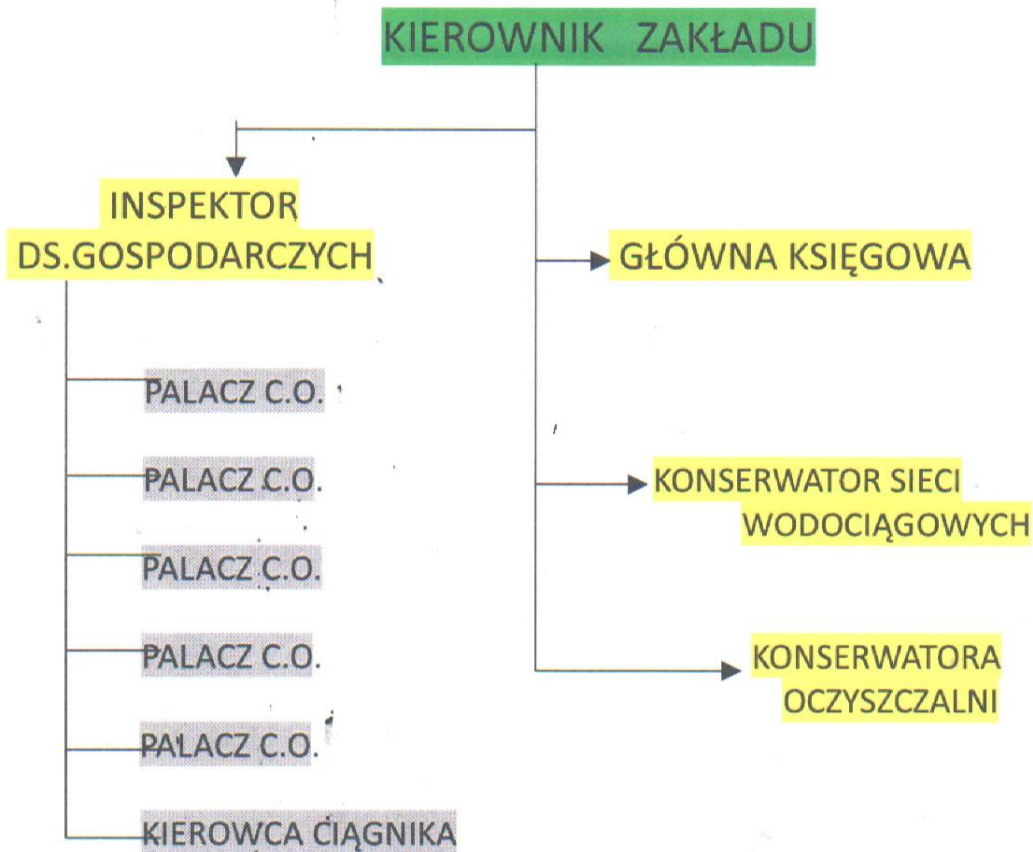

SCHEMAT ORGANIZACYJNY SAMORZĄDOWEGO ZAKŁADU GOSPODARKI KOMUNALNEJ W JANOWCU KOŚCIELNYM

PRZEWODNICZĄCY RADY
Zbigniew Ambroziński